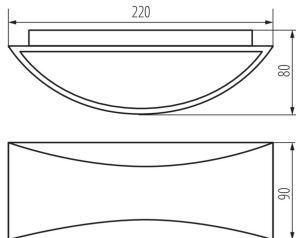

Фасадний світильник