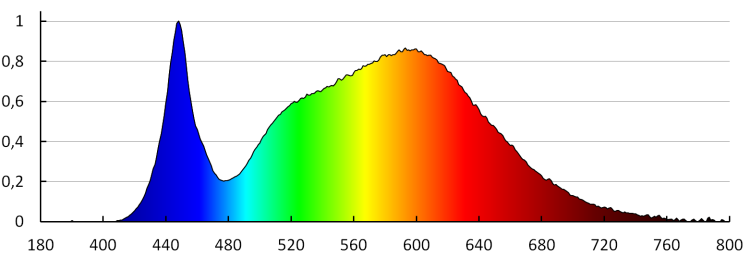

ДАНІ ЛОГІСТИКИ:

Як упаковано: 20
Кількість штук в проміжній упаковці: 1
Кількість штук у груповій упаковці: 20
Вага нетто одиниці [г]: 580
Граматура [г]: 686
Довжина споживчої упаковки [см]: 23
Ширина споживчої упаковки [см]: 9
Висота споживчої упаковки [см]: 10
Вага коробки [кг]: 13.72
Ширина коробки [см]: 22
Висота коробки [см]: 48
Довжина коробки [см]: 48
Обсяг коробки [м³]: 0.050688

KANLUX S.A. (kat 29261) BISO LED EL 8W-W / LDC (Polar)