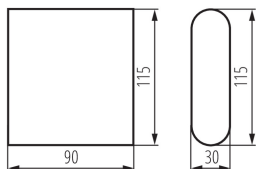

Фасадний світильник