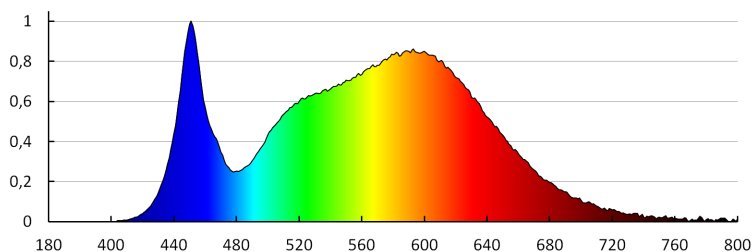

ДАНІ ЛОГІСТИКИ:

Як упаковано: 20

Кількість штук в проміжній упаковці: 1

Кількість штук у груповій упаковці: 20

Вага нетто одиниці [г]: 400

Граматура [г]: 447.5

Довжина споживчої упаковки [см]: 12.5

Ширина споживчої упаковки [см]: 4.5

Висота споживчої упаковки [см]: 10

Вага коробки [кг]: 8.95

Ширина коробки [см]: 22.5

Висота коробки [см]: 22.5

Довжина коробки [см]: 27

Обсяг коробки [м³]: 0.013669