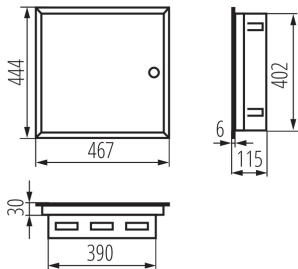

### ЗАГАЛЬНІ ДАНІ:

Колір: білий

Колір дверей: білий

Місце монтажу: для вбудовування в стіні

Норма: PN-EN 62208

Довжина (мм): 467

Ширина (мм): 115

Висота (мм): 444

Ступінь IP: 30

кількість рядів: 2

### ДАНІ ЛОГІСТИКИ:

Одиниця виміру: штука

Як упаковано: 1

Кількість штук в проміжній упаковці: 1

Кількість штук у груповій упаковці: 1

Вага нетто одиниці [г]: 5060

Граматура [г]: 5460

Довжина споживчої упаковки [см]: 53

Ширина споживчої упаковки [см]: 48.5

Висота споживчої упаковки [см]: 12

Вага коробки [кг]: 5.46

Ширина коробки [см]: 48.5

Висота коробки [см]: 12

Довжина коробки [см]: 53

Обсяг коробки [м³]: 0.030846