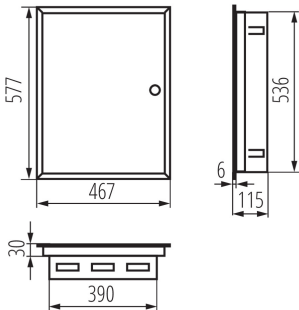

29321 KP-DB-I-MF-318

Металеве розподільні пристрої

5905339293213

ЗАГАЛЬНІ ДАНІ:

Колір: білий

Колір дверей: білий

Місце монтажу: для вбудовування в стіні

Норма: PN-EN 62208

Довжина (мм): 467

Ширина (мм): 115

Висота (мм): 578

ТЕХНІЧНІ ХАРАКТЕРИСТИКИ:

Номинальна напруга (В): 230/400 AC

Номинальний струм (А): 63

Номинальна частота (Гц): 50

Клас захисту від ураження електричним струмом: I

Матеріал: сталь

Кількість модулів: 3x18P

Ступінь IP: 30

кількість рядів: 3

ДАНІ ЛОГІСТИКИ:

Одиниця виміру: штука

Як упаковано: 1

Кількість штук в проміжній упаковці: 1

Кількість штук у груповій упаковці: 1

Вага нетто одиниці [г]: 6220

Граматура [г]: 6670

Довжина споживчої упаковки [см]: 62

Ширина споживчої упаковки [см]: 53

Висота споживчої упаковки [см]: 12

Вага коробки [кг]: 6.67

Ширина коробки [см]: 53

Висота коробки [см]: 12

Довжина коробки [см]: 62

Обсяг коробки [м³]: 0.039432