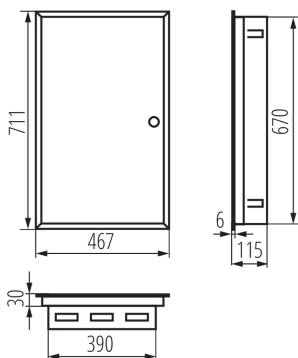

29322 KP-DB-I-MF-418

Металеве розподільні пристрої

5905339293220

ЗАГАЛЬНІ ДАНІ:

Колір: білий

Колір дверей: білий

Місце монтажу: для вбудовування в стіні

Норма: PN-EN 62208

Довжина (мм): 467

Ширина (мм): 115

Висота (мм): 711

ТЕХНІЧНІ ХАРАКТЕРИСТИКИ:

Номинальна напруга (В): 230/400 AC

Номинальний струм (А): 63

Номинальна частота (Гц): 50

Клас захисту від ураження електричним струмом: I

Матеріал: сталь

Кількість модулів: 4x18P

Ступінь IP: 30

кількість рядів: 4

ДАНІ ЛОГІСТИКИ:

Одиниця виміру: штука

Як упаковано: 1

Кількість штук в проміжній упаковці: 1

Кількість штук у груповій упаковці: 1

Вага нетто одиниці [г]: 7530

Граматура [г]: 8040

Довжина споживчої упаковки [см]: 75

Ширина споживчої упаковки [см]: 53

Висота споживчої упаковки [см]: 12

Вага коробки [кг]: 8.04

Ширина коробки [см]: 53

Висота коробки [см]: 12

Довжина коробки [см]: 75

Обсяг коробки [м³]: 0.0477