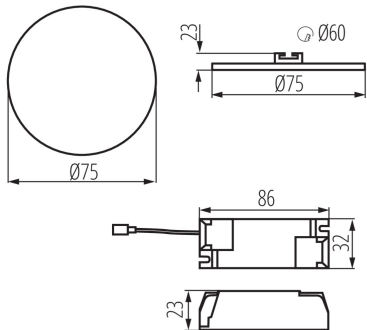

29580 AREL LED DO 6W-NW

Світильник типу downlight (направленого світла)