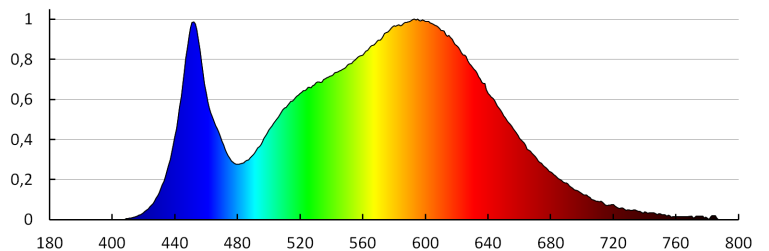

ДАНІ ЛОГІСТИКИ:

Як упаковано: 100

Кількість штук у груповій упаковці: 100

Вага нетто одиниці [г]: 90

Граматура [г]: 122

Довжина споживчої упаковки [см]: 10.5

Ширина споживчої упаковки [см]: 3

Висота споживчої упаковки [см]: 11

Вага коробки [кг]: 12.2

Ширина коробки [см]: 23

Висота коробки [см]: 24.5

Довжина коробки [см]: 78

Обсяг коробки [м³]: 0.043953

KANLUX S.A. (kat 29580) AREL LED DO 6W-NW / LDC (Polar)