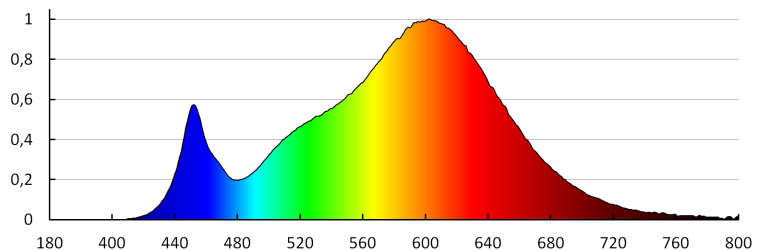

ДАНІ ЛОГІСТИКИ:

Як упаковано: 100

Кількість штук у груповій упаковці: 100

Вага нетто одиниці [г]: 90

Граматура [г]: 122

Довжина споживчої упаковки [см]: 10.5

Ширина споживчої упаковки [см]: 3

Висота споживчої упаковки [см]: 11

Вага коробки [кг]: 12.2

Ширина коробки [см]: 23

Висота коробки [см]: 24.5

Довжина коробки [см]: 78

Обсяг коробки [м³]: 0.043953

KANLUX S.A. (kat 29581) AREL LED DO 6W-WW / LDC (Polar)