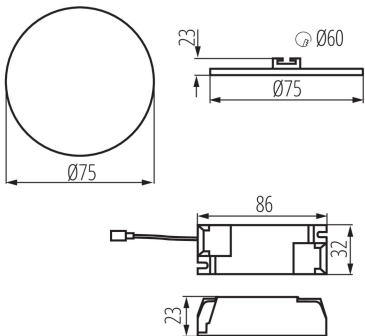

29581 AREL LED DO 6W-WW

Світильник типу downlight (направленого світла)