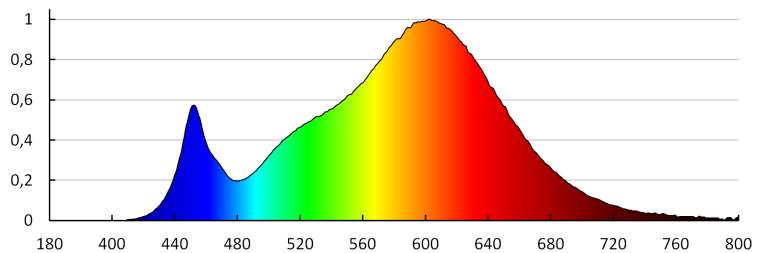

ДАНІ ЛОГІСТИКИ:

Як упаковано: 100

Кількість штук в проміжній упаковці: 1

Кількість штук у груповій упаковці: 100

Вага нетто одиниці [г]: 104

Граматура [г]: 138

Довжина споживчої упаковки [см]: 10.5

Ширина споживчої упаковки [см]: 3

Висота споживчої упаковки [см]: 11

Вага коробки [кг]: 13.8

Ширина коробки [см]: 22.5

Висота коробки [см]: 24.5

Довжина коробки [см]: 78

Обсяг коробки [м³]: 0.042998

KANLUX S.A. (kat 29583) AREL LED DL 6W-WW / LDC (Polar)