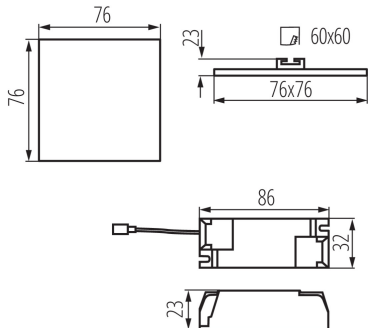

29583 AREL LED DL 6W-WW

Світильник типу downlight (направленого світла)