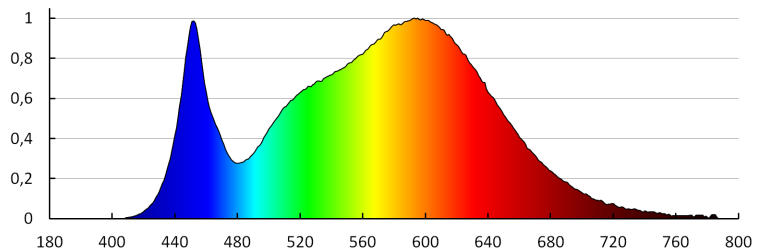

ДАНІ ЛОГІСТИКИ:

Як упаковано: 100

Кількість штук в проміжній упаковці: 1

Кількість штук у груповій упаковці: 100

Вага нетто одиниці [г]: 154

Граматура [г]: 208.9

Довжина споживчої упаковки [см]: 15.5

Ширина споживчої упаковки [см]: 3

Висота споживчої упаковки [см]: 16

Вага коробки [кг]: 20.89

Ширина коробки [см]: 33

Висота коробки [см]: 34

Довжина коробки [см]: 78

Обсяг коробки [м³]: 0.087516

KANLUX S.A. (kat 29584) AREL LED DO 10W-NW / LDC (Polar)