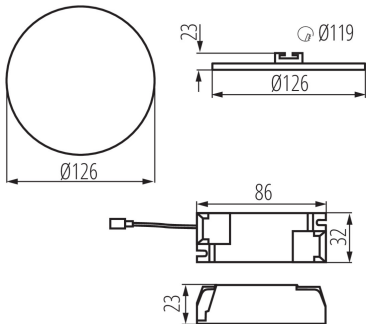

29584 AREL LED DO 10W-NW

Світильник типу downlight (направленого світла)