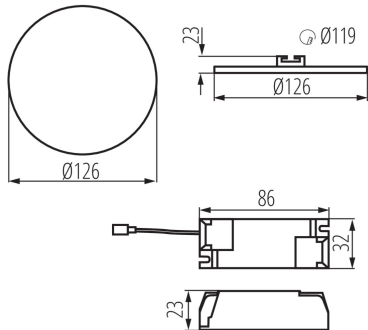

29585 AREL LED DO 10W-WW

Світильник типу downlight (направленого світла)