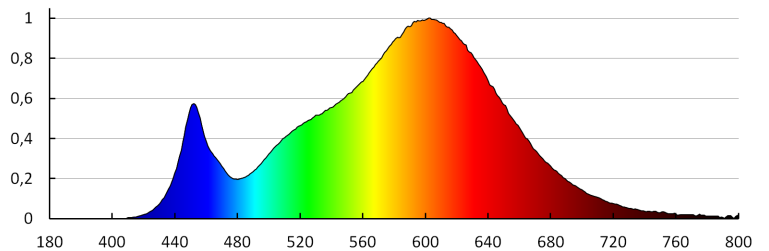

ДАНІ ЛОГІСТИКИ:

Як упаковано: 100

Кількість штук в проміжній упаковці: 1

Кількість штук у груповій упаковці: 100

Вага нетто одиниці [г]: 154

Граматура [г]: 208.9

Довжина споживчої упаковки [см]: 15.5

Ширина споживчої упаковки [см]: 3

Висота споживчої упаковки [см]: 16

Вага коробки [кг]: 20.89

Ширина коробки [см]: 33

Висота коробки [см]: 34

Довжина коробки [см]: 78

Обсяг коробки [м³]: 0.087516

KANLUX S.A. (kat 29585) AREL LED DO 10W-WW / LDC (Polar)