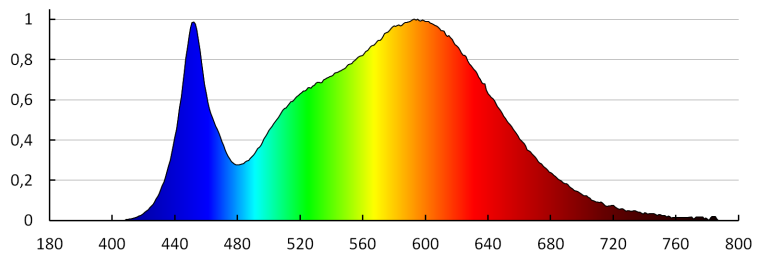

ДАНІ ЛОГІСТИКИ:

Як упаковано: 100

Кількість штук в проміжній упаковці: 1

Кількість штук у груповій упаковці: 100

Вага нетто одиниці [г]: 190

Граматура [г]: 244.9

Довжина споживчої упаковки [см]: 15.5

Ширина споживчої упаковки [см]: 3

Висота споживчої упаковки [см]: 16

Вага коробки [кг]: 24.49

Ширина коробки [см]: 33.5

Висота коробки [см]: 34.5

Довжина коробки [см]: 78

Обсяг коробки [м³]: 0.090149

KANLUX S.A. (kat 29586) AREL LED DL 10W-NW / LDC (Polar)