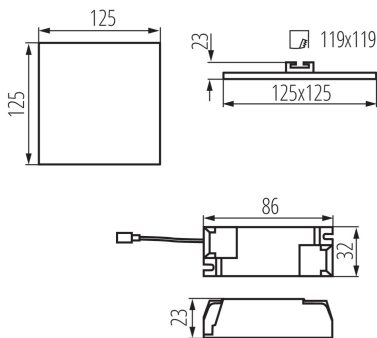

29586 AREL LED DL 10W-NW

Світильник типу downlight (направленого світла)