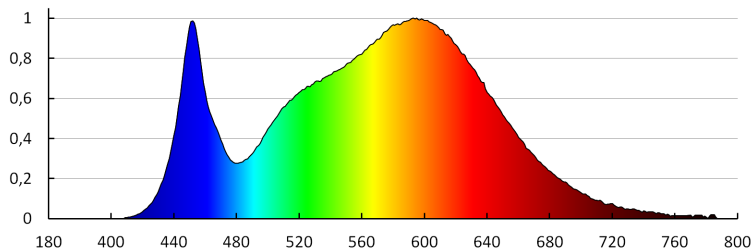

ДАНІ ЛОГІСТИКИ:

Як упаковано: 50

Кількість штук в проміжній упаковці: 1

Кількість штук у груповій упаковці: 50

Вага нетто одиниці [г]: 220

Граматура [г]: 294.6

Довжина споживчої упаковки [см]: 18.5

Ширина споживчої упаковки [см]: 3

Висота споживчої упаковки [см]: 19

Вага коробки [кг]: 14.73

Ширина коробки [см]: 38.5

Висота коробки [см]: 22

Довжина коробки [см]: 78

Обсяг коробки [м³]: 0.066066

KANLUX S.A. (kat 29588) AREL LED DO 14W-NW / LDC (Polar)