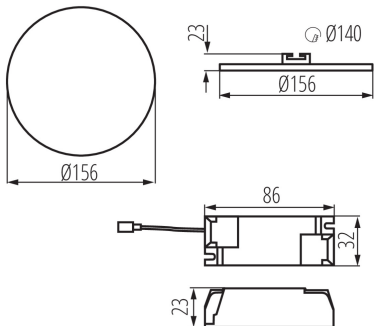

29588 AREL LED DO 14W-NW

Світильник типу downlight (направленого світла)