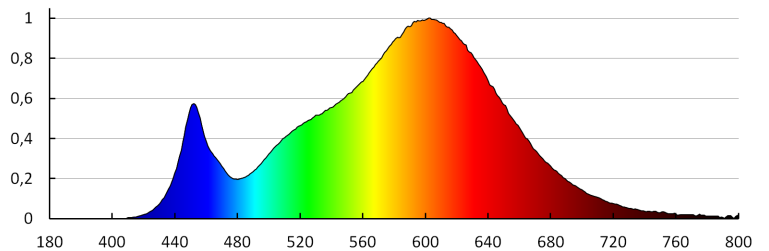

ДАНІ ЛОГІСТИКИ:

Як упаковано: 50

Кількість штук в проміжній упаковці: 1

Кількість штук у груповій упаковці: 50

Вага нетто одиниці [г]: 220

Граматура [г]: 294.6

Довжина споживчої упаковки [см]: 18.5

Ширина споживчої упаковки [см]: 3

Висота споживчої упаковки [см]: 19

Вага коробки [кг]: 14.73

Ширина коробки [см]: 38.5

Висота коробки [см]: 22

Довжина коробки [см]: 78

Обсяг коробки [м³]: 0.066066

KANLUX S.A. (kat 29589) AREL LED DO 14W-WW / LDC (Polar)