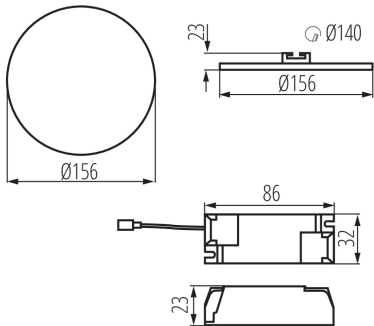

29589 AREL LED DO 14W-WW

Світильник типу downlight (направленого світла)