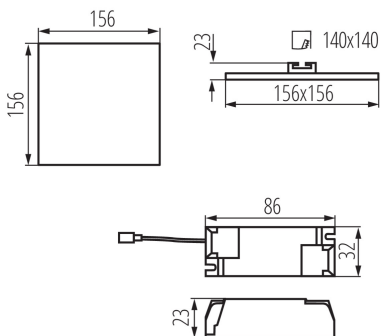

29590 AREL LED DL 14W-NW

Світильник типу downlight (направленого світла)