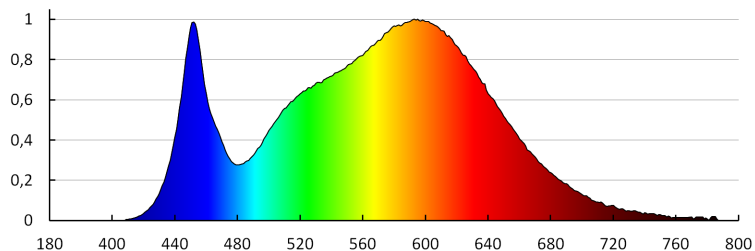

ДАНІ ЛОГІСТИКИ:

Як упаковано: 50

Кількість штук в проміжній упаковці: 1

Кількість штук у груповій упаковці: 50

Вага нетто одиниці [г]: 270

Граматура [г]: 344.6

Довжина споживчої упаковки [см]: 18.5

Ширина споживчої упаковки [см]: 3

Висота споживчої упаковки [см]: 19

Вага коробки [кг]: 17.23

Ширина коробки [см]: 38.5

Висота коробки [см]: 22

Довжина коробки [см]: 78

Обсяг коробки [м³]: 0.066066

KANLUX S.A. (kat 29590) AREL LED DL 14W-NW / LDC (Polar)