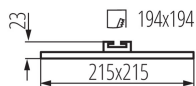

29599 AREL LED DL 25W-WW

Світильник типу downlight (направленого світла)