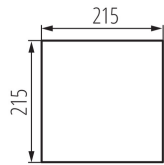

29599 AREL LED DL 25W-WW

Світильник типу downlight (направленого світла)