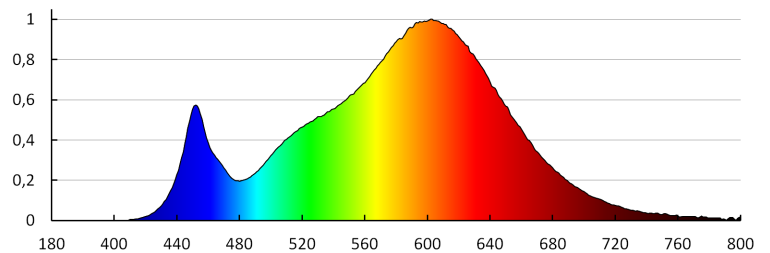

ДАНІ ЛОГІСТИКИ:

Як упаковано: 50

Кількість штук в проміжній упаковці: 1

Кількість штук у груповій упаковці: 50

Вага нетто одиниці [г]: 492

Граматура [г]: 626

Довжина споживчої упаковки [см]: 24.5

Ширина споживчої упаковки [см]: 3.5

Висота споживчої упаковки [см]: 26.5

Вага коробки [кг]: 31.3

Ширина коробки [см]: 51

Висота коробки [см]: 29

Довжина коробки [см]: 87

Обсяг коробки [м³]: 0.128673