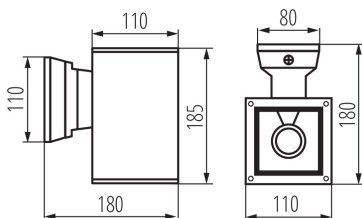

Фасадний світильник

5905339298324

IP
54

ЗАГАЛЬНІ ДАНІ:

Колір: антрацит
Місце монтажу: для установки на стіні
Місце використання: всередині і зовні
Мінімальна відстань від освітленого об'єкта: 0,5m
Можливість співпраці з притемнювачем: ні
Шкала цветів RAL: 7016
Напрямок освітлення світильника: низ
Довжина (мм): 110
Ширина (мм): 180
Висота (мм): 185

ТЕХНІЧНІ ХАРАКТЕРИСТИКИ:

Номинальна напруга (В): 220-240 AC
Номинальна частота (Гц): 50
Потужність максимальна (Вт): max 60
Клас захисту від ураження електричним струмом: I
Матеріал плафону: скло
Джерела світла: GLS/CFL/LED
в комплекті джерело світла: ні
Цоколь: E27
Діапазон температури оточення, впливу якої може піддаватися продукт (°C): -20÷35
Матеріал корпусу: сплав алюмінію
Матеріал панелі / каркасу: сплав алюмінію
Основний матеріал світильника: сплав алюмінію
Матеріал захисного скла: загартоване скло
Тип з'єднання: клемник гвинтовий
Діапазон перетинів застосовуваних кабелів [мм²]: 0,5÷1,5
Ступінь IP: 54

ДАНІ ЛОГІСТИКИ:

Як упаковано: 12
Кількість штук в проміжній упаковці: 1
Кількість штук у груповій упаковці: 12
Вага нетто одиниці [г]: 1002
Граматура [г]: 1158.33
Довжина споживчої упаковки [см]: 18.5
Ширина споживчої упаковки [см]: 11.5
Висота споживчої упаковки [см]: 19.5
Вага коробки [кг]: 13.89996
Ширина коробки [см]: 37
Висота коробки [см]: 41
Довжина коробки [см]: 39
Обсяг коробки [м³]: 0.059163