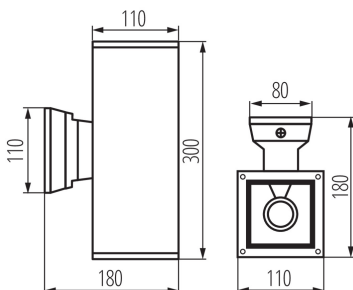

Фасадний світильник

5905339298331

IP
54

ЗАГАЛЬНІ ДАНІ:

Колір: антрацит
Місце монтажу: для установки на стіні
Місце використання: всередині і зовні
Мінімальна відстань від освітленого об'єкта: 0,5m
Можливість співпраці з притемнювачем: ні
Шкала цветів RAL: 7016
Напрямок освітлення світильника: вгору і вниз
Довжина (мм): 110
Ширина (мм): 180
Висота (мм): 300

ТЕХНІЧНІ ХАРАКТЕРИСТИКИ:

Номинальна напруга (В): 220-240 AC
Номинальна частота (Гц): 50
Потужність максимальна (Вт): 2x max 60
Клас захисту від ураження електричним струмом: I
Матеріал плафону: скло
Джерела світла: GLS/CFL/LED
в комплекті джерело світла: ні
Цоколь: E27
Діапазон температури оточення, впливу якої може піддаватися продукт (°C): -20÷35
Матеріал корпусу: сплав алюмінію
Матеріал панелі / каркасу: сплав алюмінію
Основний матеріал світильника: сплав алюмінію
Матеріал захисного скла: скло
Тип з'єднання: клемник гвинтовий
Діапазон перетинів застосовуваних кабелів [мм²]: 0,5÷1,5
Ступінь IP: 54

ДАНІ ЛОГІСТИКИ:

Як упаковано: 12
Кількість штук в проміжній упаковці: 1
Кількість штук у груповій упаковці: 12
Вага нетто одиниці [г]: 1422
Граматура [г]: 1641.67
Довжина споживчої упаковки [см]: 18.5
Ширина споживчої упаковки [см]: 11.5
Висота споживчої упаковки [см]: 31
Вага коробки [кг]: 19.70004
Ширина коробки [см]: 50
Висота коробки [см]: 33
Довжина коробки [см]: 56
Обсяг коробки [м³]: 0.0924