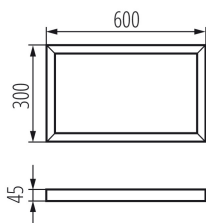

Рамка поверхневого монтажу BRAVO

5905339298409

ЗАГАЛЬНІ ДАНІ:

Колір: білий

Місце монтажу: для установки на стелі

Довжина (мм): 600

Ширина (мм): 300

Висота (мм): 45

ТЕХНІЧНІ ХАРАКТЕРИСТИКИ:

Матеріал: сталь

ДАНІ ЛОГІСТИКИ:

Одиниця виміру: комплект

Як упаковано: 1

Кількість штук в проміжній упаковці: 1

Кількість штук у груповій упаковці: 1

Вага нетто одиниці [г]: 1788

Граматура [г]: 2200

Довжина споживчої упаковки [см]: 124

Ширина споживчої упаковки [см]: 32.5

Висота споживчої упаковки [см]: 5.5

Вага коробки [кг]: 2.2

Ширина коробки [см]: 32.5

Висота коробки [см]: 5.5

Довжина коробки [см]: 124

Обсяг коробки [м³]: 0.022165