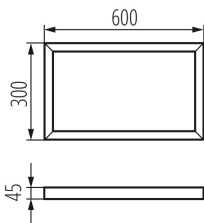

Рамка поверхневого монтажу BRAVO

5905339298416

ЗАГАЛЬНІ ДАНІ:

Колір: срібний

Місце монтажу: для установки на стелі

Довжина (мм): 600

Ширина (мм): 300

Висота (мм): 45

ТЕХНІЧНІ ХАРАКТЕРИСТИКИ:

Матеріал: сталь

ДАНІ ЛОГІСТИКИ:

Одиниця виміру: комплект

Як упаковано: 1

Кількість штук в проміжній упаковці: 1

Кількість штук у груповій упаковці: 1

Вага нетто одиниці [г]: 1788

Граматура [г]: 2200

Довжина споживчої упаковки [см]: 123

Ширина споживчої упаковки [см]: 32.5

Висота споживчої упаковки [см]: 5.5

Вага коробки [кг]: 2.2

Ширина коробки [см]: 32.5

Висота коробки [см]: 5.5

Довжина коробки [см]: 123

Обсяг коробки [м³]: 0.021986