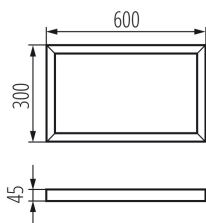

### ЗАГАЛЬНІ ДАНІ:

**Колір:** чорний

**Місце монтажу:** для установки на стелі

**Довжина (мм):** 600

**Ширина (мм):** 300

**Висота (мм):** 45

**Довжина споживчої упаковки [см]:** 123

**Ширина споживчої упаковки [см]:** 32.5

**Висота споживчої упаковки [см]:** 5.5

**Вага коробки [кг]:** 2.2

**Ширина коробки [см]:** 32.5

**Висота коробки [см]:** 5.5

**Довжина коробки [см]:** 123

**Обсяг коробки [м<sup>3</sup>]:** 0.021986