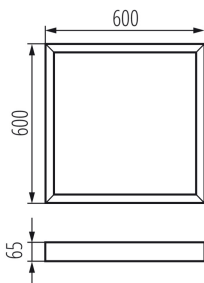

29844 ADTR-H 6060 SR

Рамка поверхневого монтажу

5905339298447

ЗАГАЛЬНІ ДАНІ:

Колір: срібний

Місце монтажу: для установки на стелі

Довжина (мм): 600

Ширина (мм): 600

Висота (мм): 65

ТЕХНІЧНІ ХАРАКТЕРИСТИКИ:

Матеріал: сталь

ДАНІ ЛОГІСТИКИ:

Одиниця виміру: штука

Як упаковано: 1

Кількість штук в проміжній упаковці: 1

Кількість штук у груповій упаковці: 1

Вага нетто одиниці [г]: 1352

Граматура [г]: 1800

Довжина споживчої упаковки [см]: 60

Ширина споживчої упаковки [см]: 60

Висота споживчої упаковки [см]: 6.5

Вага коробки [кг]: 1.8

Ширина коробки [см]: 61

Висота коробки [см]: 7.5

Довжина коробки [см]: 64

Обсяг коробки [м³]: 0.02928