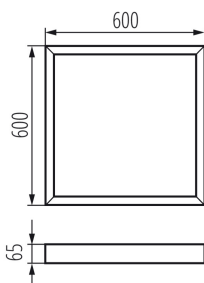

Рамка поверхневого монтажу

5905339298454

ЗАГАЛЬНІ ДАНІ:

Колір: чорний

Місце монтажу: для установки на стелі

Довжина (мм): 600

Ширина (мм): 600

Висота (мм): 65

ТЕХНІЧНІ ХАРАКТЕРИСТИКИ:

Матеріал: сталь

ДАНІ ЛОГІСТИКИ:

Одиниця виміру: штука

Як упаковано: 1

Кількість штук в проміжній упаковці: 1

Кількість штук у груповій упаковці: 1

Вага нетто одиниці [г]: 1352

Граматура [г]: 1800

Довжина споживчої упаковки [см]: 60

Ширина споживчої упаковки [см]: 60

Висота споживчої упаковки [см]: 6.5

Вага коробки [кг]: 1.8

Ширина коробки [см]: 61

Висота коробки [см]: 7.5

Довжина коробки [см]: 64

Обсяг коробки [м³]: 0.02928