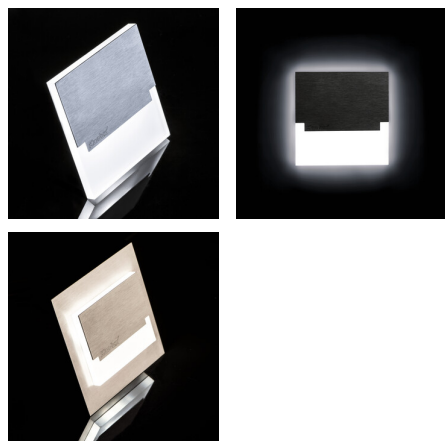

Світлодіодний сходовий світильник

5905339298522

SABIK LED B; SABIK LED AC B

Kanlux SABIK - це сучасний дизайн у поєднанні з привабливим світловим ефектом. Чудова ідея для підсвічування сходів і коридорів або для того, щоб підкреслити дизайн приміщень. Унікальний дизайн світильника забезпечує рівномірне випромінювання світла. Версія AC оснащена джерелом живлення 230 В, яке поміщене в коробці, а версія PIR оснащена датчиком руху. Датчик виявляє рух / включає освітлення незалежно від інтенсивності навколишнього освітлення.

### ЗАГАЛЬНІ ДАНІ:

**Для настінного монтажу:** так

**Колір:** чорний

**Місце монтажу:** для вбудовування в стіні

**Місце використання:** всередині

**Мінімальна відстань від освітленого об'єкта:** 0,1m

**Можливість співпраці з притемнювачем:** ні