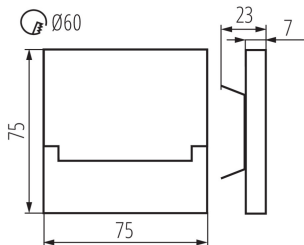

Світлодіодний сходовий світильник