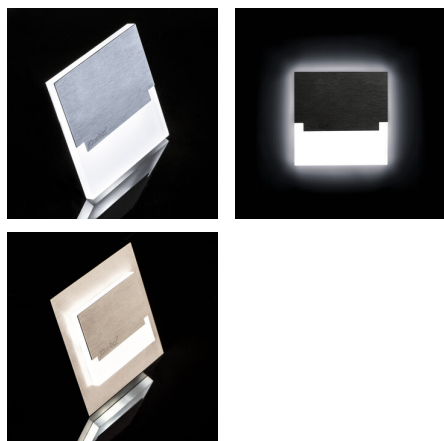

Світлодіодний сходовий світильник

5905339298539

SABIK LED B; SABIK LED AC B

Kanlux SABIK - це сучасний дизайн у поєднанні з привабливим світловим ефектом. Чудова ідея для підсвічування сходів і коридорів або для того, щоб підкреслити дизайн приміщень. Унікальний дизайн світильника забезпечує рівномірне випромінювання світла. Версія AC оснащена джерелом живлення 230 В, яке поміщене в коробці, а версія PIR оснащена датчиком руху. Датчик виявляє рух / включає освітлення незалежно від інтенсивності навколишнього освітлення.

ЗАГАЛЬНІ ДАНІ:

Для настінного монтажу: так

Колір: чорний

Місце монтажу: для вбудовування в стіні

Місце використання: всередині

Мінімальна відстань від освітленого об'єкта: 0,1m

Можливість співпраці з притемнювачем: ні