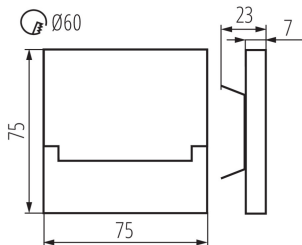

Світлодіодний сходовий світильник