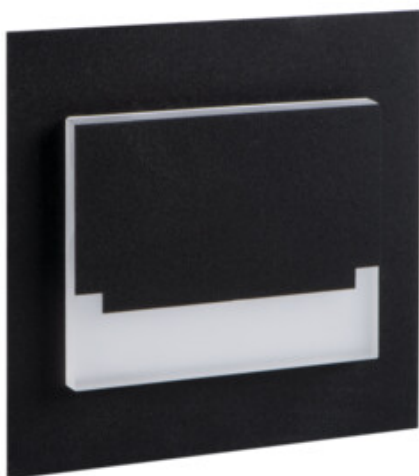

## 29854 SABIK MINI LED B-NW

Світлодіодний сходовий світильник

5905339298546

SABIK LED; SABIK LED AC

Kanlux SABIK - це сучасний дизайн у поєднанні з привабливим світловим ефектом. Чудова ідея для підсвічування сходів і коридорів або для того, щоб підкреслити дизайн приміщень. Унікальний дизайн світильника забезпечує рівномірне випромінювання світла. Версія AC оснащена джерелом живлення 230 В, яке поміщене в коробці, а версія PIR оснащена датчиком руху. Датчик виявляє рух / включає освітлення незалежно від інтенсивності навколишнього освітлення.

### ЗАГАЛЬНІ ДАНІ:

**Для настінного монтажу:** так

**Колір:** чорний

**Місце монтажу:** для вбудовування в стіні

**Місце використання:** всередині

**Мінімальна відстань від освітленого об'єкта:** 0,1m

**Можливість співпраці з притемнювачем:** ні