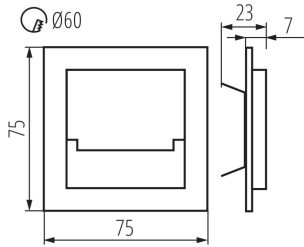

29854 SABIK MINI LED B-NW

Світлодіодний сходовий світильник