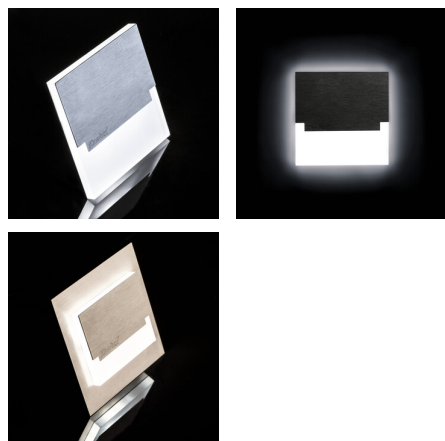

## 29854 SABIK MINI LED B-NW

Світлодіодний сходовий світильник

5905339298546

SABIK LED; SABIK LED AC

Kanlux SABIK - це сучасний дизайн у поєднанні з привабливим світловим ефектом. Чудова ідея для підсвічування сходів і коридорів або для того, щоб підкреслити дизайн приміщень. Унікальний дизайн світильника забезпечує рівномірне випромінювання світла. Версія AC оснащена джерелом живлення 230 В, яке поміщене в коробці, а версія PIR оснащена датчиком руху. Датчик виявляє рух / включає освітлення незалежно від інтенсивності навколишнього освітлення.

### ЗАГАЛЬНІ ДАНІ:

**Для настінного монтажу:** так

**Колір:** чорний

**Місце монтажу:** для вбудовування в стіні

**Місце використання:** всередині

**Мінімальна відстань від освітленого об'єкта:** 0,1m

**Можливість співпраці з притемнювачем:** ні