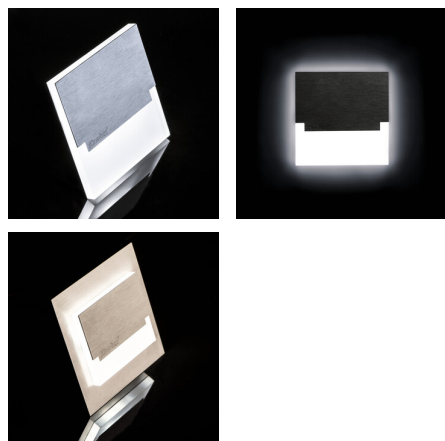

29855 SABIK MINI LED B-WW

Світлодіодний сходовий світильник

5905339298553

SABIK MINI LED B

Kanlux SABIK - це сучасний дизайн у поєднанні з привабливим світловим ефектом. Чудова ідея для підсвічування сходів і коридорів або для того, щоб підкреслити дизайн приміщень. Унікальний дизайн світильника забезпечує рівномірне випромінювання світла. Версія AC оснащена джерелом живлення 230 В, яке поміщене в коробці, а версія PIR оснащена датчиком руху. Датчик виявляє рух / включає освітлення незалежно від інтенсивності навколишнього освітлення.

ЗАГАЛЬНІ ДАНІ:

Для настінного монтажу: так

Колір: чорний

Місце монтажу: для вбудовування в стіні

Місце використання: всередині

Мінімальна відстань від освітленого об'єкта: 0,1м

Можливість співпраці з притемнювачем: ні

Матеріал корпусу: нержавіюча шліфована сталь, пластмаса

Тип з'єднання: Вільні кінці проводів

Довжина проводу (м): 0.18

Тривалість нагріву лампи (с): ≤1

Тривалість запалювання лампи (с): ≤0,5

29855 SABIK MINI LED B-WW