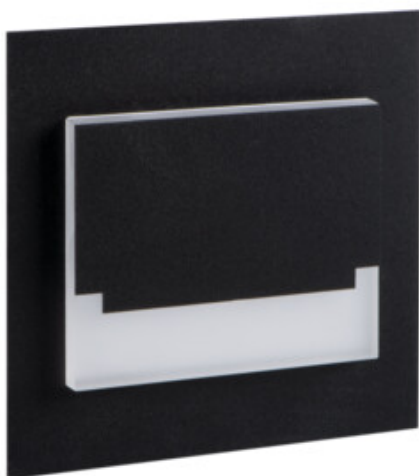

29855 SABIK MINI LED B-WW

Світлодіодний сходовий світильник

5905339298553

SABIK MINI LED B

Kanlux SABIK - це сучасний дизайн у поєднанні з привабливим світловим ефектом. Чудова ідея для підсвічування сходів і коридорів або для того, щоб підкреслити дизайн приміщень. Унікальний дизайн світильника забезпечує рівномірне випромінювання світла. Версія AC оснащена джерелом живлення 230 В, яке поміщене в коробці, а версія PIR оснащена датчиком руху. Датчик виявляє рух / включає освітлення незалежно від інтенсивності навколишнього освітлення.

ЗАГАЛЬНІ ДАНІ:

Для настінного монтажу: так

Колір: чорний

Місце монтажу: для вбудовування в стіні

Місце використання: всередині

Мінімальна відстань від освітленого об'єкта: 0,1м

Можливість співпраці з притемнювачем: ні

Довжина (мм): 75

Ширина (мм): 23

Висота (мм): 75

Необхідний діаметр монтажної коробки (Øмм): 60

Розміри монтажного отвору (мм): 60

Зінтегроване люмінесцентне джерело світла: так

ТЕХНІЧНІ ХАРАКТЕРИСТИКИ:

Номинальна напруга (В): 12 DC

Матеріал корпусу: нержавіюча шліфована сталь, пластмаса

Тип з'єднання: Вільні кінці проводів

Довжина проводу (м): 0.18

Тривалість нагріву лампи (с): ≤1

Тривалість запалювання лампи (с): ≤0,5

29855 SABIK MINI LED B-WW