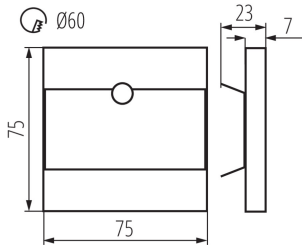

29861 TERRA LED PIR B-WW

Світлодіодний сходовий світильник

Тривалість дії датчика (секунда-хвилина): 60--

Тривалість нагріву лампи (с): ≤ 1

Тривалість запалювання лампи (с): $\leq 0,5$

кут дії датчика [°]: H90/V40

Ступінь IP: 20

Радіус дії датчика (м): max 5

ДАНІ ЛОГІСТИКИ:

Одиниця виміру: штука

Як упаковано: 100

Кількість штук в проміжній упаковці: 1

Кількість штук у груповій упаковці: 100

Вага нетто одиниці [г]: 84

Граматура [г]: 104.9

Довжина споживчої упаковки [см]: 11

Ширина споживчої упаковки [см]: 2.5

Висота споживчої упаковки [см]: 16.5

Вага коробки [кг]: 10.49

Ширина коробки [см]: 24

Висота коробки [см]: 35.5

Довжина коробки [см]: 63.5

Обсяг коробки [м³]: 0.054102