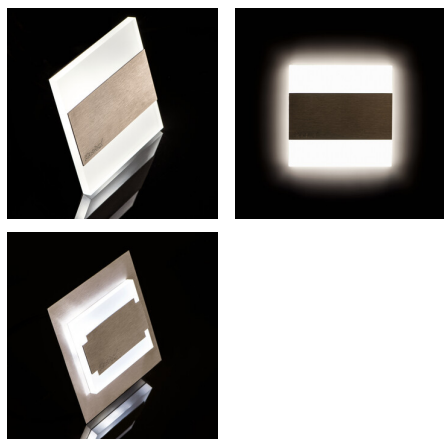

Світлодіодний сходовий світильник

5905339298614

Kanlux TERRA - це сучасний дизайн у поєднанні з привабливим світловим ефектом. Чудова ідея для підсвічування сходів і коридорів або для того, щоб підкреслити дизайн приміщень. Унікальний дизайн світильника забезпечує рівномірне випромінювання світла. Версія AC оснащена джерелом живлення 230 В, яке поміщене в коробці, а версія PIR оснащена датчиком руху. Датчик виявляє рух / включає освітлення незалежно від інтенсивності навколишнього освітлення.

ЗАГАЛЬНІ ДАНІ:

Для настінного монтажу: так

Колір: чорний

Місце монтажу: для вбудовування в стіні

Місце використання: всередині

Мінімальна відстань від освітленого об'єкта: 0,1м

Можливість співпраці з притемнювачем: ні