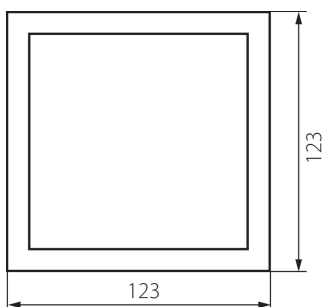

30380 SP FRAME 6W-S

Акcesуар для світильника типу downlight

8592969303800

ЗАГАЛЬНІ ДАНІ:

Колір: білий

Довжина (мм): 123

Ширина (мм): 123

Висота (мм): 27

ТЕХНІЧНІ ХАРАКТЕРИСТИКИ:

Матеріал: пластмаса

ДАНІ ЛОГІСТИКИ:

Як упаковано: 80

Кількість штук в проміжній упаковці: 1

Кількість штук у груповій упаковці: 80

Вага нетто одиниці [г]: 60

Граматура [г]: 112.13

Довжина споживчої упаковки [см]: 13.5

Ширина споживчої упаковки [см]: 3

Висота споживчої упаковки [см]: 15

Вага коробки [кг]: 8.9704

Ширина коробки [см]: 28.5

Висота коробки [см]: 31.5

Довжина коробки [см]: 67

Обсяг коробки [м³]: 0.060149