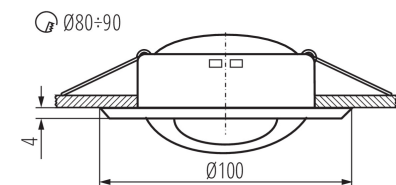

Продукт не пристосований для накривання термоізоляційним матеріалом: так

Висота (мм): 44

Діаметр (мм): 100

Монтажний отвір (мм): Ø80-90

ТЕХНІЧНІ ХАРАКТЕРИСТИКИ:

Номинальна напруга (В): 12 AC; 12 DC

Потужність максимальна (Вт): max 10

Тип з'єднання: Вільні кінці проводів

Довжина проводу (м): 0.12

Перетин кабелю [мм²]: 0.75

Налаштування кута освітлення світильника: в одній осі

Налаштування кута освітлення світильника (°): 45

Ступінь IP: 20

ДАНІ ЛОГІСТИКИ:

Одиниця виміру: штука

Як упаковано: 50

Кількість штук в проміжній упаковці: 1

Кількість штук у груповій упаковці: 50

Вага нетто одиниці [г]: 124

Стельовий точковий світильник

Граматура [г]: 154.6

Довжина споживчої упаковки [см]: 10.5

Ширина споживчої упаковки [см]: 4.5

Висота споживчої упаковки [см]: 10.5

Вага коробки [кг]: 7.73

Ширина коробки [см]: 25

Висота коробки [см]: 23.5

Довжина коробки [см]: 52.5