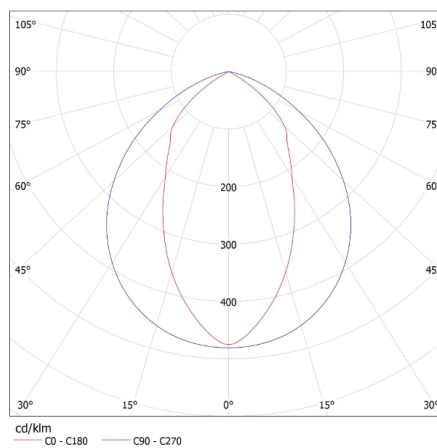

Світильники растрові на звичайну стелю

Висота коробки [см]: 33.5
Довжина коробки [см]: 124
Обсяг коробки [м³]: 0.066464

MILEDO (kat 31058) RSTR N 236/4LEDINT i GLASSv3 / LDC (Polar)