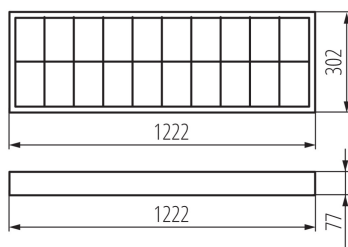

Світильники растрові на звичайну стелю

8595665399788

Растрові світильники є оптимальним рішенням для таких приміщень, як конференц-зали, з'єднувальні коридори, магазини, склади, а також будь-яких місць, де необхідне достатнє освітлення та комфортні умови роботи.

ЗАГАЛЬНІ ДАНІ:

Колір: білий

Місце монтажу: для установки на стелі

Місце використання: всередині

Мінімальна відстань від освітленого об'єкта: 0,5m

Живлення світлодіодних люмінесцентних ламп T8: однобічний

Довжина (мм): 1222

Ширина (мм): 302

Висота (мм): 77

ТЕХНІЧНІ ХАРАКТЕРИСТИКИ:

Номинальна напруга (В): 220-240 AC

Номинальна частота (Гц): 50

Потужність максимальна (Вт): 2 x max 36

Клас захисту від ураження електричним струмом: I

Джерела світла: T8 LED

в комплекті джерело світла: ні

Цоколь: G13

Діапазон температури оточення, впливу якої може

піддаватися продукт (°C): 5÷25

Матеріал корпусу: сталь

Матеріал відбивача: сталевий лист з покриттям алюмінієвої фольги

Тип з'єднання: клемник гвинтовий

Діапазон перетинів застосовуваних кабелів [мм²]: 1÷2,5

Ступінь IP: 20

ДАНІ ЛОГІСТИКИ:

Як упаковано: 2

Кількість штук в проміжній упаковці: 1

Кількість штук у груповій упаковці: 2

Кількість штук в шарі на піддоні: 10

Вага нетто одиниці [г]: 2242

Граматура [г]: 2800

Довжина споживчої упаковки [см]: 124

Ширина споживчої упаковки [см]: 16

Висота споживчої упаковки [см]: 33.5

Вага коробки [кг]: 5.6

Ширина коробки [см]: 16