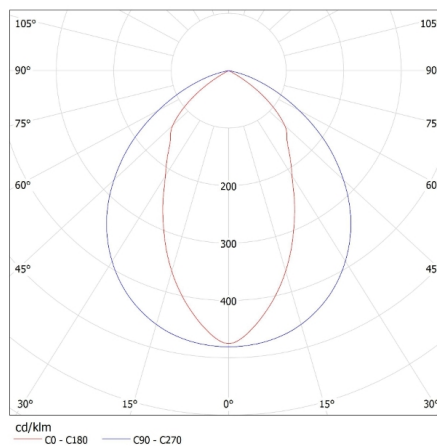

MILEDO (kat 31058) RSTR N 236/4LEDINT i GLASSv2 / LDC (Polar)