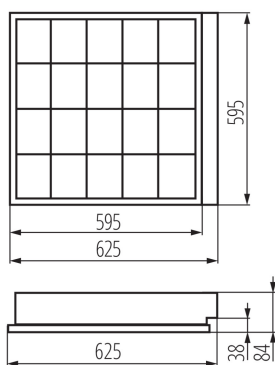

31059 RSTR N 418/4LED/PT-H

Світильники растрові в підвісну стелю

8595665399764

Растрові світильники є оптимальним рішенням для таких приміщень, як конференц-зали, з'єднувальні коридори, магазини, склади, а також будь-яких місць, де необхідне відповідне освітлення. Світильники RSTR 4LED призначені для світлодіодних ламп T8.

ЗАГАЛЬНІ ДАНІ:

Колір: білий

Місце монтажу: для вбудовування в стелю

Місце використання: всередині

Мінімальна відстань від освітленого об'єкта: 0,5m

Замінні джерела світла: так

Продукт не пристосований для накривання

термоізоляційним матеріалом: так

в комплекті джерело світла: ні

Живлення світлодіодних люмінесцентних ламп T8: однобічний

Довжина (мм): 625

Ширина (мм): 595

Висота (мм): 84

ТЕХНІЧНІ ХАРАКТЕРИСТИКИ:

Номинальна напруга (В): 220-240 AC

Номинальна частота (Гц): 50/60

Потужність максимальна (Вт): 4 x max 18

Клас захисту від ураження електричним струмом: I

Джерела світла: T8 LED

Цоколь: G13

Діапазон температури оточення, впливу якої може піддаватися продукт (°C): 5÷25

Світильник адаптований до ламп з енергетичними класами: A++, A+, A

Матеріал корпусу: сталь

Матеріал відбивача: сталевий лист з покриттям алюмінієвої фольги

Тип з'єднання: клемник гвинтовий

Діапазон перетинів застосовуваних кабелів [мм²]: 1÷2,5

Ступінь IP: 20

ДАНІ ЛОГІСТИКИ:

Одиниця виміру: штука

Як упаковано: 2

Кількість штук в проміжній упаковці: 1

Кількість штук у груповій упаковці: 2

Вага нетто одиниці [г]: 1814