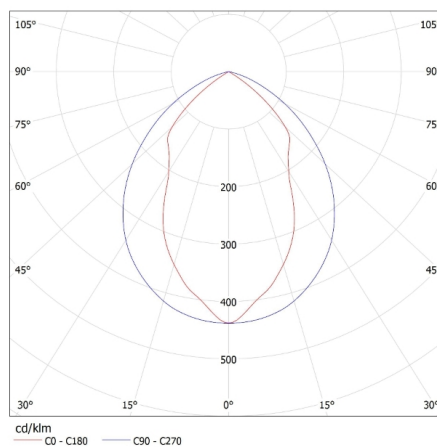

Граматура [г]: 2300
Довжина споживчої упаковки [см]: 64
Ширина споживчої упаковки [см]: 18
Висота споживчої упаковки [см]: 62
Вага коробки [кг]: 4.6
Ширина коробки [см]: 18
Висота коробки [см]: 62
Довжина коробки [см]: 64
Обсяг коробки [м³]: 0.071424

MILEDO (kat 31059) RSTR N 418/4LED/PT-H i GLASSv3 / LDC (Polar)