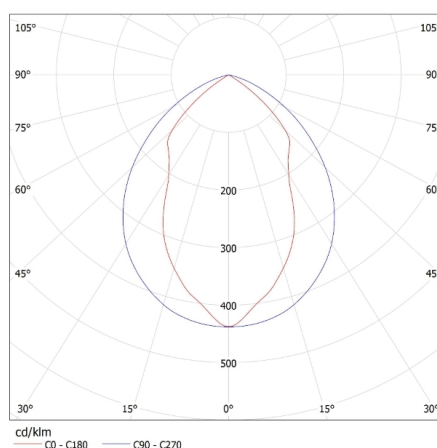

MILEDO (kat 31059) RSTR N 418/4LED/PT-H i GLASSv2 / LDC (Polar)