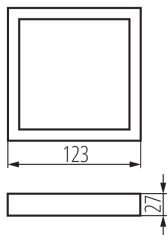

### ЗАГАЛЬНІ ДАНІ:

**Колір:** білий  
**Довжина (мм):** 123  
**Ширина (мм):** 123  
**Висота (мм):** 27

### ДАНІ ЛОГІСТИКИ:

**Як упаковано:** 80  
**Кількість штук в проміжній упаковці:** 1  
**Кількість штук у груповій упаковці:** 80  
**Вага нетто одиниці [г]:** 50  
**Граматура [г]:** 93.5  
**Довжина споживчої упаковки [см]:** 13.5  
**Ширина споживчої упаковки [см]:** 3  
**Висота споживчої упаковки [см]:** 15  
**Вага коробки [кг]:** 7.48  
**Ширина коробки [см]:** 28.5  
**Висота коробки [см]:** 31.5  
**Довжина коробки [см]:** 67  
**Обсяг коробки [м³]:** 0.060149