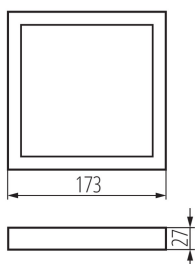

## 31086 SP FRAME N 12W-S

Акcesуар для світильника типу downlight

8595665310868

### ЗАГАЛЬНІ ДАНІ:

**Колір:** білий  
**Довжина (мм):** 173  
**Ширина (мм):** 173  
**Висота (мм):** 27

### ДАНІ ЛОГІСТИКИ:

**Як упаковано:** 40  
**Кількість штук в проміжній упаковці:** 1  
**Кількість штук у груповій упаковці:** 40  
**Вага нетто одиниці [г]:** 86  
**Граматура [г]:** 169.75  
**Довжина споживчої упаковки [см]:** 18.5  
**Ширина споживчої упаковки [см]:** 3  
**Висота споживчої упаковки [см]:** 19.5  
**Вага коробки [кг]:** 6.79  
**Ширина коробки [см]:** 34.5  
**Висота коробки [см]:** 42  
**Довжина коробки [см]:** 39  
**Обсяг коробки [м³]:** 0.056511