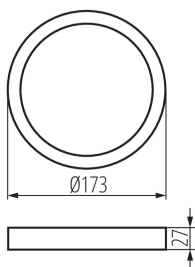

31087 SP FRAME N 12W-R

Акcesуар для світильника типу downlight

8595665310875

ЗАГАЛЬНІ ДАНІ:

Колір: білий

Висота (мм): 27

Діаметр (мм): 173

ТЕХНІЧНІ ХАРАКТЕРИСТИКИ:

Матеріал: пластмаса

ДАНІ ЛОГІСТИКИ:

Як упаковано: 40

Кількість штук в проміжній упаковці: 1

Кількість штук у груповій упаковці: 40

Вага нетто одиниці [г]: 60

Граматура [г]: 143.75

Довжина споживчої упаковки [см]: 18.5

Ширина споживчої упаковки [см]: 3

Висота споживчої упаковки [см]: 19.5

Вага коробки [кг]: 5.75

Ширина коробки [см]: 34.5

Висота коробки [см]: 42

Довжина коробки [см]: 39

Обсяг коробки [м³]: 0.056511