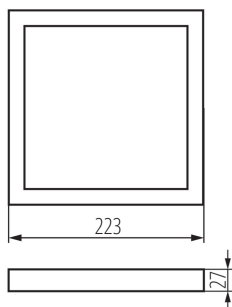

31088 SP FRAME N 18W-S

Акcesуар для світильника типу downlight

8595665310882

ЗАГАЛЬНІ ДАНІ:

Колір: білий
Довжина (мм): 223
Ширина (мм): 223
Висота (мм): 27

ТЕХНІЧНІ ХАРАКТЕРИСТИКИ:

Матеріал: пластмаса

ДАНІ ЛОГІСТИКИ:

Як упаковано: 20
Кількість штук в проміжній упаковці: 1
Кількість штук у груповій упаковці: 20
Вага нетто одиниці [г]: 108
Граматура [г]: 234.5
Довжина споживчої упаковки [см]: 23.5
Ширина споживчої упаковки [см]: 3
Висота споживчої упаковки [см]: 24.5
Вага коробки [кг]: 4.69
Ширина коробки [см]: 34
Висота коробки [см]: 27
Довжина коробки [см]: 49
Обсяг коробки [м³]: 0.044982