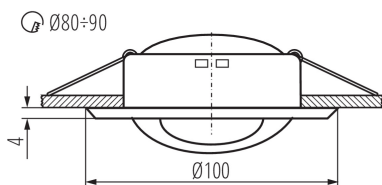

Стельовий точковий світильник

5905339003119

Kanlux ARGUS - найпопулярніший і найпростіший за формою вбудований світильник. Різноманітність форм і кольорів дозволить кожному любителю класики знайти щось для себе. Для світильників Kanlux ARGUS підходять лампочки з цоколем Gx5,3 (12В).

ЗАГАЛЬНІ ДАНІ:

Колір: білий

Необхідність використання самозахисних ламп: так

Місце монтажу: для вбудовування в стелю

Місце використання: всередині

Мінімальна відстань від освітленого об'єкта: 0,5m

Продукт непридатний для монтажу на легкозаймистих поверхнях: >35W

Продукт не пристосований для накривання термоізоляційним матеріалом: так

Висота (мм): 44

Діаметр (мм): 100

Монтажний отвір (мм): Ø80-90

ТЕХНІЧНІ ХАРАКТЕРИСТИКИ:

Номинальна напруга (В): 12 AC; 12 DC

Потужність максимальна (Вт): max 10

Клас захисту від ураження електричним струмом: III

Джерела світла: MR16

в комплекті джерело світла: ні

Цоколь: Gx5,3

Діапазон температури оточення, впливу якої може піддаватися продукт (°C): 5÷25

Матеріал корпусу: сталь

Тип з'єднання: Вільні кінці проводів

Довжина проводу (м): 0.12

Перетин кабелю [мм²]: 0.75

Налаштування кута освітлення світильника: в одній осі

Налаштування кута освітлення світильника (°): 45

Ступінь IP: 20

ДАНІ ЛОГІСТИКИ:

Одиниця виміру: штука

Як упаковано: 50

Кількість штук в проміжній упаковці: 1

Кількість штук у груповій упаковці: 50

Вага нетто одиниці [г]: 124