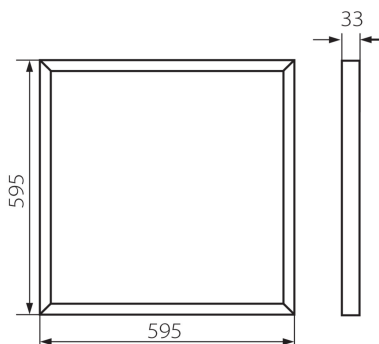

**31128 BAREV 2X36W3600 60NW**

Світлодіодна панель для прихованої установки

8595665311469

**ЗАГАЛЬНІ ДАНІ:****Колір:** білий**Місце монтажу:** для вбудовування в стелю**Місце використання:** всередині**Мінімальна відстань від освітленого об'єкта:** 0,5m**Можливість співпраці з притемнювачем:** ні**Продукт не пристосований для накривання термоізоляційним матеріалом:** так**Блок живлення в комплекті:** так**Довжина (мм):** 595**Ширина (мм):** 595**Висота (мм):** 33**Зінтегроване люмінесцентне джерело світла:** так**ТЕХНІЧНІ ХАРАКТЕРИСТИКИ:****Номинальна напруга (В):** 220-240 AC**Номинальна частота (Гц):** 50**Потужність максимальна (Вт):** 36**Клас захисту від ураження електричним струмом:** I**Матеріал плафону:** пластмаса**Тип діода:** LED SMD**Світловий потік світильника [лм]:** 3600**Колір лампи:** біла**Корельована колірна температура [К]:** 4000**Послідовність кольору в еліпсах МакАдама:** 6**Індекс кольоропередачі:** 80**Тривалість роботи (год):** 20000**Кількість циклів ввімкнуті/вимкнуті:** ≥10000**Кут освітлення (°):** 115**Світлова ефективність лампи (лм/Вт):** 100**Діапазон температури оточення, впливу якої може піддаватися продукт (°C):** 5÷25**Матеріал корпусу:** сталь**Тип з'єднання:** Вільні кінці проводів**Перетин кабелю [мм²]:** 0,75**Ступінь IP:** 20**Number of pieces in a unit package (package):** 2**ДАНІ ЛОГІСТИКИ:****Одиниця виміру:** штука**Як упаковано:** 8**Кількість штук в проміжній упаковці:** 1**Кількість штук у груповій упаковці:** 8

# 31128 BAREV 2X36W3600 60NW

Світлодіодна панель для прихованої установки

**Вага нетто одиниці [г]:** 1035

**Граматура [г]:** 1348.75

**Вага брутто штуки [г]:** 2450

**Довжина споживчої упаковки [см]:** 60.5

**Ширина споживчої упаковки [см]:** 7.5

**Висота споживчої упаковки [см]:** 61

**Вага коробки [кг]:** 10.79

**Ширина коробки [см]:** 31

**Висота коробки [см]:** 63

**Довжина коробки [см]:** 62

**Обсяг коробки [м³]:** 0.121086