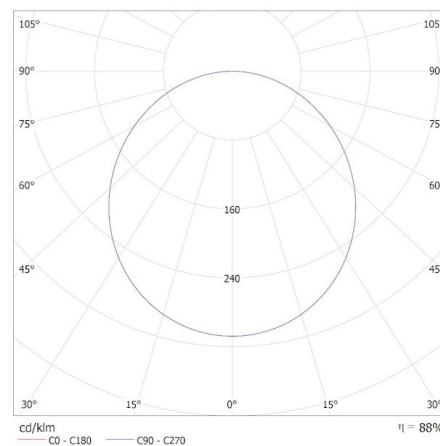

Miledo (kat 31128) BAREV 2X36W3600 60NW / Krzywa rozsyłu światła (biegunowo)

АКСЕСУАРИ

37335

SPN PANEL 60-62