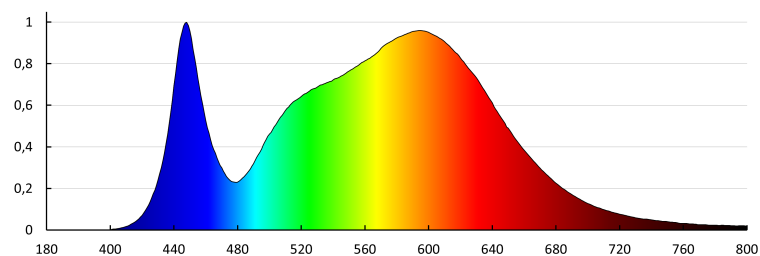

31128 BAREV 2X36W3600 60NW

Світлодіодна панель для прихованої установки

Вага нетто одиниці [г]: 1035

Граматура [г]: 1348.75

Вага брутто штуки [г]: 2450

Довжина споживчої упаковки [см]: 60.5

Ширина споживчої упаковки [см]: 7.5

Висота споживчої упаковки [см]: 61

Вага коробки [кг]: 10.79

Ширина коробки [см]: 31

Висота коробки [см]: 63

Довжина коробки [см]: 62

Обсяг коробки [м³]: 0.121086