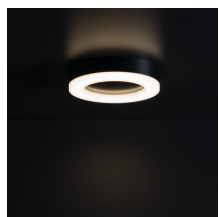

## ЗАГАЛЬНІ ДАНІ:

Колір: чорний

Місце монтажу: для установки на стелі, для установки на стіні

Місце використання: всередині і зовні

Мінімальна відстань від освітленого об'єкта: 0,5m

Можливість співпраці з притемнювачем: ні

Висота (мм): 42

Діаметр (мм): 190

Вміст ртуті: ні

Зінтегроване люмінесцентне джерело світла : так

Світлова ефективність лампи (лм/Вт): 75

Діапазон температури оточення, впливу якої може піддаватися продукт (°C): -15÷35

Матеріал корпусу: пластмаса

Тип з'єднання: клемник гвинтовий

Ступінь IP: 65