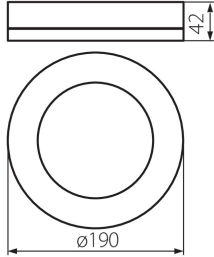

Висота (мм): 42

Діаметр (мм): 190

Вміст ртуті: ні

Зінтегроване люмінесцентне джерело світла : так

Ширина споживчої упаковки [см]: 19.5

Висота споживчої упаковки [см]: 19.5

Вага коробки [кг]: 9.66

## 31490 TURA LED 15W-NW-O-B

---

Світлодіодний світильник

**Ширина коробки [см]:** 32  
**Висота коробки [см]:** 40.5  
**Довжина коробки [см]:** 40  
**Обсяг коробки [м<sup>3</sup>]:** 0.05184