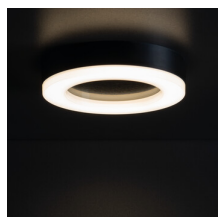

31491 TURA LED 24W-NW-O-B

Світлодіодний світильник

8595665314910

ЗАГАЛЬНІ ДАНІ:

Колір: чорний

Місце монтажу: для установки на стелі, для установки на стіні

Місце використання: всередині і зовні

Мінімальна відстань від освітленого об'єкта: 0,5m

Потужність максимальна (Вт): 24

Клас захисту від ураження електричним струмом : II

Матеріал плафону: пластмаса

Тип діода: LED SMD

Світловий потік світильника [лм]: 1800

Колір лампи: біла

Корельована колірна температура [К]: 4000