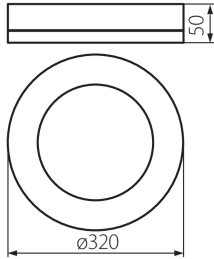

Матеріал корпусу: пластмаса

Тип з'єднання: клемник гвинтовий

Ступінь IP: 65

ДАНІ ЛОГІСТИКИ:

Одиниця виміру: штука

Як упаковано: 10

Кількість штук в проміжній упаковці: 1

Кількість штук у груповій упаковці: 10

Вага нетто одиниці [г]: 866

Граматура [г]: 1088

Довжина споживчої упаковки [см]: 5.7

Ширина споживчої упаковки [см]: 32.5

Висота споживчої упаковки [см]: 32

Вага коробки [кг]: 10.88

31491 TURA LED 24W-NW-O-B

Світлодіодний світильник

Ширина коробки [см]: 34

Висота коробки [см]: 34.5

Довжина коробки [см]: 58

Обсяг коробки [м³]: 0.068034