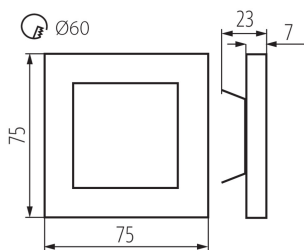

Світлодіодний сходовий світильник

5905339324887

Kanlux APUS - це сучасний дизайн у поєднанні з привабливим світловим ефектом. Чудова ідея для підсвічування сходів і коридорів або для того, щоб підкреслити дизайн приміщень. Унікальний дизайн світильника забезпечує рівномірне випромінювання світла. Версія AC оснащена джерелом живлення 230 В, яке поміщене в коробці, а версія PIR оснащена датчиком руху. Датчик виявляє рух / включає освітлення незалежно від інтенсивності навколишнього освітлення.

ЗАГАЛЬНІ ДАНІ:

Для настінного монтажу: так

Колір: нержавіюча сталь

Місце монтажу: для вбудовування в стіні

Місце використання: всередині

Мінімальна відстань від освітленого об'єкта: 0,1m

Можливість співпраці з притемнювачем: ні

Довжина (мм): 75

Ширина (мм): 23

Висота (мм): 75

Необхідний діаметр монтажної коробки (Øмм): 60

Розміри монтажного отвору (мм): 60

Зінтегроване люмінесцентне джерело світла: так

ТЕХНІЧНІ ХАРАКТЕРИСТИКИ:

Номинальна напруга (В): 12 DC

Потужність максимальна (Вт): 0.8

Клас захисту від ураження електричним струмом: III

Тип діода: LED SMD

Світловий потік (лм): 14

Колір лампи: біла

Корельована колірна температура [K]: 4000

Послідовність кольору в еліпсах МакАдама: ≤6

Індекс кольоропередачі: 80

Тривалість роботи (год): 50000

Кількість циклів ввімкнута/вимкнута: ≥20000

Світлова ефективність лампи (лм/Вт): 18

Діапазон температури оточення, впливу якої може піддаватися продукт (°C): 5÷25

Матеріал корпусу: нержавіюча шліфувана сталь, пластмаса

Тип з'єднання: Вільні кінці проводів

Довжина проводу (м): 0.18

Тривалість нагріву лампи (с): ≤1

Тривалість запалювання лампи (с): ≤0,5