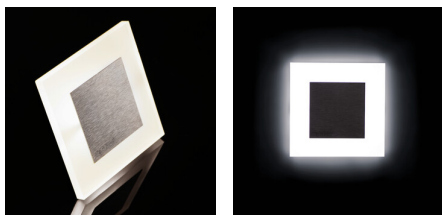

Світлодіодний сходовий світильник

5905339324887

Kanlux APUS - це сучасний дизайн у поєднанні з привабливим світловим ефектом. Чудова ідея для підсвічування сходів і коридорів або для того, щоб підкреслити дизайн приміщень. Унікальний дизайн світильника забезпечує рівномірне випромінювання світла. Версія AC оснащена джерелом живлення 230 В, яке поміщене в коробці, а версія PIR оснащена датчиком руху. Датчик виявляє рух / включає освітлення незалежно від інтенсивності навколишнього освітлення.

### ЗАГАЛЬНІ ДАНІ:

**Для настінного монтажу:** так

**Колір:** нержавіюча сталь

**Місце монтажу:** для вбудовування в стіні

**Місце використання:** всередині

**Мінімальна відстань від освітленого об'єкта:** 0,1m