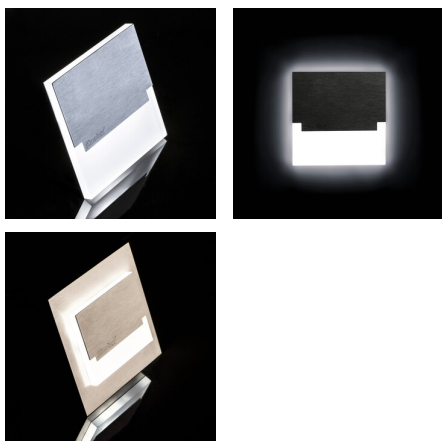

32490 SABIK MINI LED NW

Світлодіодний сходовий світильник

5905339324900

SABIK LED; SABIK LED AC

Kanlux SABIK - це сучасний дизайн у поєднанні з привабливим світловим ефектом. Чудова ідея для підсвічування сходів і коридорів або для того, щоб підкреслити дизайн приміщень. Унікальний дизайн світильника забезпечує рівномірне випромінювання світла. Версія AC оснащена джерелом живлення 230 В, яке поміщене в коробці, а версія PIR оснащена датчиком руху. Датчик виявляє рух / включає освітлення незалежно від інтенсивності навколишнього освітлення.

ЗАГАЛЬНІ ДАНІ:

Для настінного монтажу: так

Колір: нержавіюча сталь

Місце монтажу: для вбудовування в стіні

Місце використання: всередині

Мінімальна відстань від освітленого об'єкта: 0,1м

Можливість співпраці з притемнювачем: ні

Потужність максимальна (Вт): 0.8

Клас захисту від ураження електричним струмом: III

Тип діода: LED SMD

Світловий потік (лм): 14

Колір лампи: біла

Корельована колірна температура [K]: 4000

Послідовність кольору в еліпсах МакАдама: ≤6

Матеріал корпусу: нержавіюча шліфована сталь, пластмаса

Тип з'єднання: Вільні кінці проводів

Довжина проводу (м): 0.18

Тривалість нагріву лампи (с): ≤1

Тривалість запалювання лампи (с): ≤0,5

32490 SABIK MINI LED NW