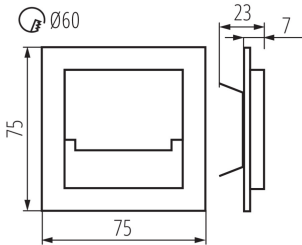

32490 SABIK MINI LED NW

Світлодіодний сходовий світильник