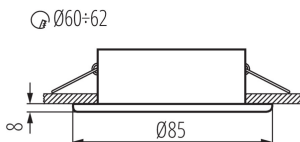

Стельовий точковий світильник

5905339325006

IP
44/20

Kanlux MARIN - це невеликі герметичні стельові світильники, які можна використовувати в місцях з високою вологістю. Можна легко встановити їх у ванній кімнаті над дзеркалом, на кухні або в пральні.

ЗАГАЛЬНІ ДАНІ:

Колір: білий

Необхідність використання самозахисних ламп: так

Місце монтажу: для вбудовування в стелю

Місце використання: всередині і зовні

Мінімальна відстань від освітленого об'єкта: 0,5m

Продукт не пристосований для накривання термоізоляційним матеріалом: так

Висота (мм): 37

Діаметр (мм): 85

Монтажний отвір (мм): Ø60-62

ТЕХНІЧНІ ХАРАКТЕРИСТИКИ:

Номинальна напруга (В): 12 AC; 12 DC

Потужність максимальна (Вт): max 10

Клас захисту від ураження електричним струмом: III

Джерела світла: MR16

в комплекті джерело світла: ні

Цоколь: Gx5,3

Матеріал корпусу: сталь

Тип з'єднання: Вільні кінці проводів

Довжина проводу (м): 0.12

Перетин кабелю [мм²]: 0.75

Налаштування кута освітлення світильника: відсутнє

Ступінь IP: 44/20

ДАНІ ЛОГІСТИКИ:

Як упаковано: 50

Кількість штук в проміжній упаковці: 1

Кількість штук у груповій упаковці: 50

Вага нетто одиниці [г]: 100

Граматура [г]: 128

Довжина споживчої упаковки [см]: 8.5

Ширина споживчої упаковки [см]: 4

Висота споживчої упаковки [см]: 8.5

Вага коробки [кг]: 6.4

Ширина коробки [см]: 22

Висота коробки [см]: 19

Довжина коробки [см]: 44

Обсяг коробки [м³]: 0.018392