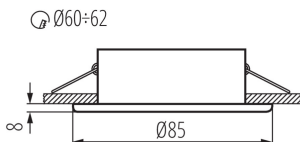

Стельовий точковий світильник

5905339325013

IP
44/20

Kanlux MARIN - це невеликі герметичні стельові світильники, які можна використовувати в місцях з високою вологістю. Можна легко встановити їх у ванній кімнаті над дзеркалом, на кухні або в пральні.

ЗАГАЛЬНІ ДАНІ:

Колір: чорний матовий

Необхідність використання самозахисних ламп: так

Місце монтажу: для вбудовування в стелю

Місце використання: всередині і зовні

Мінімальна відстань від освітленого об'єкта: 0,5m

Продукт не пристосований для накривання термоізоляційним матеріалом: так

Висота (мм): 37

Діаметр (мм): 85

Монтажний отвір (мм): Ø60-62

ТЕХНІЧНІ ХАРАКТЕРИСТИКИ:

Номинальна напруга (В): 12 AC; 12 DC

Потужність максимальна (Вт): max 10

Клас захисту від ураження електричним струмом: III

Джерела світла: MR16

в комплекті джерело світла: ні

Цоколь: Gx5,3

Матеріал корпусу: сталь

Тип з'єднання: Вільні кінці проводів

Довжина проводу (м): 0.12

Перетин кабелю [мм²]: 0.75

Налаштування кута освітлення світильника: відсутнє

Ступінь IP: 44/20

ДАНІ ЛОГІСТИКИ:

Як упаковано: 50

Кількість штук в проміжній упаковці: 1

Кількість штук у груповій упаковці: 50

Вага нетто одиниці [г]: 100

Граматура [г]: 128

Довжина споживчої упаковки [см]: 8.5

Ширина споживчої упаковки [см]: 4

Висота споживчої упаковки [см]: 8.5

Вага коробки [кг]: 6.4

Ширина коробки [см]: 22

Висота коробки [см]: 19

Довжина коробки [см]: 44

Обсяг коробки [м³]: 0.018392