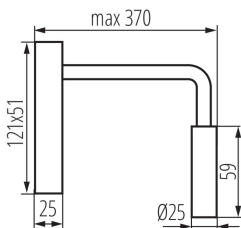

32522 TONIL II LED B

Настінний світлодіодний світильник

5905339325228

Kanlux TONIL LED II - це скромні за формою моделі настінних світильників з вбудованим джерелом світла. Його гнучкий гумовий кронштейн дозволяє направляти освітлення в потрібному напрямку. При цьому ми можемо самостійно надати їй бажану форму.

ЗАГАЛЬНІ ДАНІ:

Колір: чорний

Місце монтажу: для установки на стіні

Місце використання: всередині

Мінімальна відстань від освітленого об'єкта: 0,2m

Можливість співпраці з притемнювачем: ні

Вмикач: так

Довжина (мм): 370

Ширина (мм): 51

Висота (мм): 121

Вміст ртуті: ні

Зінтегроване люмінесцентне джерело світла: так

ТЕХНІЧНІ ХАРАКТЕРИСТИКИ:

Номинальна напруга (В): 220-240 AC

Номинальна частота (Гц): 50

Потужність максимальна (Вт): 3,3

Клас захисту від ураження електричним струмом: II

Матеріал плафону: пластмаса

Тип діода: LED SMD

Світловий потік (лм): 145

Корисний світловий потік джерела світла Фісе [лм]: 145

Корисний світловий потік джерела світла Фісе [лм]: у вузькому конусі (90°)

Колір лампи: теплий білий

Корельована колірна температура [K]: 3000

Послідовність кольору в еліпсах МакАдама: ≤6

Індекс кольоропередачі: 80

Тривалість роботи (год): 20000

Кількість циклів ввімкнути/вимкнути: ≥15000

Кут освітлення (°): 30

Світлова ефективність лампи (лм/Вт): 44

Діапазон температури оточення, впливу якої може піддаватися продукт (°C): 5÷25

Матеріал корпусу: сплав алюмінію

Тип з'єднання: клемник гвинтовий

Діапазон перетинів застосовуваних кабелів [мм²]: