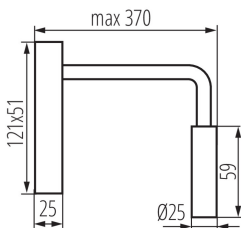

### ЗАГАЛЬНІ ДАНІ:

**Колір:** білий

**Місце монтажу:** для установки на стіні

**Місце використання:** всередині

**Мінімальна відстань від освітленого об'єкта:** 0,2m

**Можливість співпраці з притемнювачем:** ні

**Вмикач:** так

**Довжина (мм):** 370

**Ширина (мм):** 51

**Висота (мм):** 121

**Вміст ртуті:** ні

**Зінтегроване люмінесцентне джерело світла:** так

Висота споживчої упаковки [см]: 19

Вага коробки [кг]: 20.1

Ширина коробки [см]: 31.5

Висота коробки [см]: 40.5

Довжина коробки [см]: 65

Обсяг коробки [м<sup>3</sup>]: 0.082924