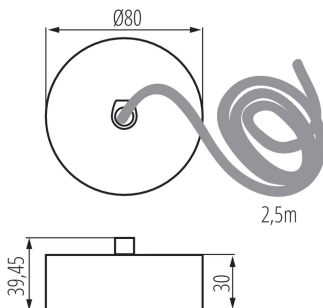

### ЗАГАЛЬНІ ДАНІ:

**Колір:** білий

**Місце монтажу:** для монтажу на стелі

**Можливість співпраці з притемнювачем:** DALI

**Висота (мм):** 39.45

**Діаметр (мм):** 80

**Довжина кабелю (м):** 2.5

### ТЕХНІЧНІ ХАРАКТЕРИСТИКИ:

**Тип з'єднання:** клемник самозатискний

**Перетин кабелю [мм<sup>2</sup>]:** 5 x 0,75

**Ширина споживчої упаковки [см]:** 12

**Висота споживчої упаковки [см]:** 5

**Вага коробки [кг]:** 0.306

**Ширина коробки [см]:** 12

**Висота коробки [см]:** 5

**Довжина коробки [см]:** 12

**Обсяг коробки [м<sup>3</sup>]:** 0.00072