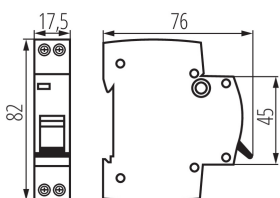

32567 KMBN6-C6/1

Автоматичні вимикачі, 1P+N

5905339325679

ЗАГАЛЬНІ ДАНІ:

Місце монтажу: на шину TH35

Норма: PN-EN 60898-1

Довжина (мм): 76

Ширина (мм): 17.5

Висота (мм): 82

ТЕХНІЧНІ ХАРАКТЕРИСТИКИ:

Номинальна напруга (В): 230 AC

Номинальний струм (А): 6

Номинальна частота (Гц): 50

Діапазон температури оточення, впливу якої може піддаватися продукт (°C): 5÷40

Діапазон перетинів застосовуваних кабелів [мм²]: 1÷25

Кількість штук в проміжній упаковці: 12

Кількість штук у груповій упаковці: 120

Вага нетто одиниці [г]: 110

Граматура [г]: 116.67

Довжина споживчої упаковки [см]: 2

Ширина споживчої упаковки [см]: 7.5

Висота споживчої упаковки [см]: 8.5

Вага коробки [кг]: 14.0004

Ширина коробки [см]: 25

Висота коробки [см]: 19.5

Довжина коробки [см]: 45

Обсяг коробки [м³]: 0.021938