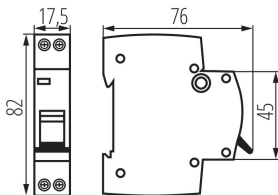

32568 KMBN6-C10/1

Автоматичні вимикачі, 1P+N

5905339325686

ЗАГАЛЬНІ ДАНІ:

Місце монтажу: на шину TH35

Норма: PN-EN 60898-1

Довжина (мм): 76

Ширина (мм): 17.5

Висота (мм): 82

ТЕХНІЧНІ ХАРАКТЕРИСТИКИ:

Номинальна напруга (В): 230 AC

Номинальний струм (А): 10

Номинальна частота (Гц): 50

Діапазон температури оточення, впливу якої може піддаватися продукт (°C): 5÷40

Діапазон перетинів застосовуваних кабелів [мм²]: 1÷25

Кількість штук в проміжній упаковці: 12

Кількість штук у груповій упаковці: 120

Вага нетто одиниці [г]: 108

Граматура [г]: 106.67

Довжина споживчої упаковки [см]: 2

Ширина споживчої упаковки [см]: 7.5

Висота споживчої упаковки [см]: 8.5

Вага коробки [кг]: 12.8004

Ширина коробки [см]: 25

Висота коробки [см]: 19.5

Довжина коробки [см]: 45

Обсяг коробки [м³]: 0.021938