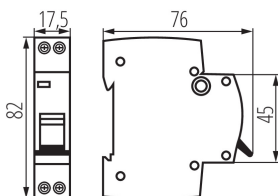

32570 KMBN6-C20/1

Автоматичні вимикачі, 1P+N

5905339325709

ЗАГАЛЬНІ ДАНІ:

Місце монтажу: на шину TH35

Норма: PN-EN 60898-1

Довжина (мм): 76

Ширина (мм): 17.5

Висота (мм): 82

ТЕХНІЧНІ ХАРАКТЕРИСТИКИ:

Номинальна напруга (В): 230 AC

Номинальний струм (А): 20

Номинальна частота (Гц): 50

Діапазон температури оточення, впливу якої може піддаватися продукт (°C): 5÷40

Діапазон перетинів застосовуваних кабелів [мм²]: 1÷25

Кількість штук в проміжній упаковці: 12

Кількість штук у груповій упаковці: 120

Вага нетто одиниці [г]: 110

Граматура [г]: 117.5

Довжина споживчої упаковки [см]: 2

Ширина споживчої упаковки [см]: 7.5

Висота споживчої упаковки [см]: 8.5

Вага коробки [кг]: 14.1

Ширина коробки [см]: 25

Висота коробки [см]: 19.5

Довжина коробки [см]: 45

Обсяг коробки [м³]: 0.021938