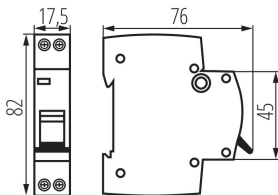

32571 KMBN6-C25/1

Автоматичні вимикачі, 1P+N

5905339325716

ЗАГАЛЬНІ ДАНІ:

Місце монтажу: на шину TH35

Норма: PN-EN 60898-1

Довжина (мм): 76

Ширина (мм): 17.5

Висота (мм): 82

ТЕХНІЧНІ ХАРАКТЕРИСТИКИ:

Номинальна напруга (В): 230 AC

Номинальний струм (А): 25

Номинальна частота (Гц): 50

Діапазон температури оточення, впливу якої може піддаватися продукт (°C): 5÷40

Діапазон перетинів застосовуваних кабелів [мм²]: 1÷25

Кількість штук в проміжній упаковці: 12

Кількість штук у груповій упаковці: 120

Вага нетто одиниці [г]: 114

Граматура [г]: 120.83

Довжина споживчої упаковки [см]: 2

Ширина споживчої упаковки [см]: 7.5

Висота споживчої упаковки [см]: 8.5

Вага коробки [кг]: 14.4996

Ширина коробки [см]: 25

Висота коробки [см]: 19.5

Довжина коробки [см]: 45

Обсяг коробки [м³]: 0.021938